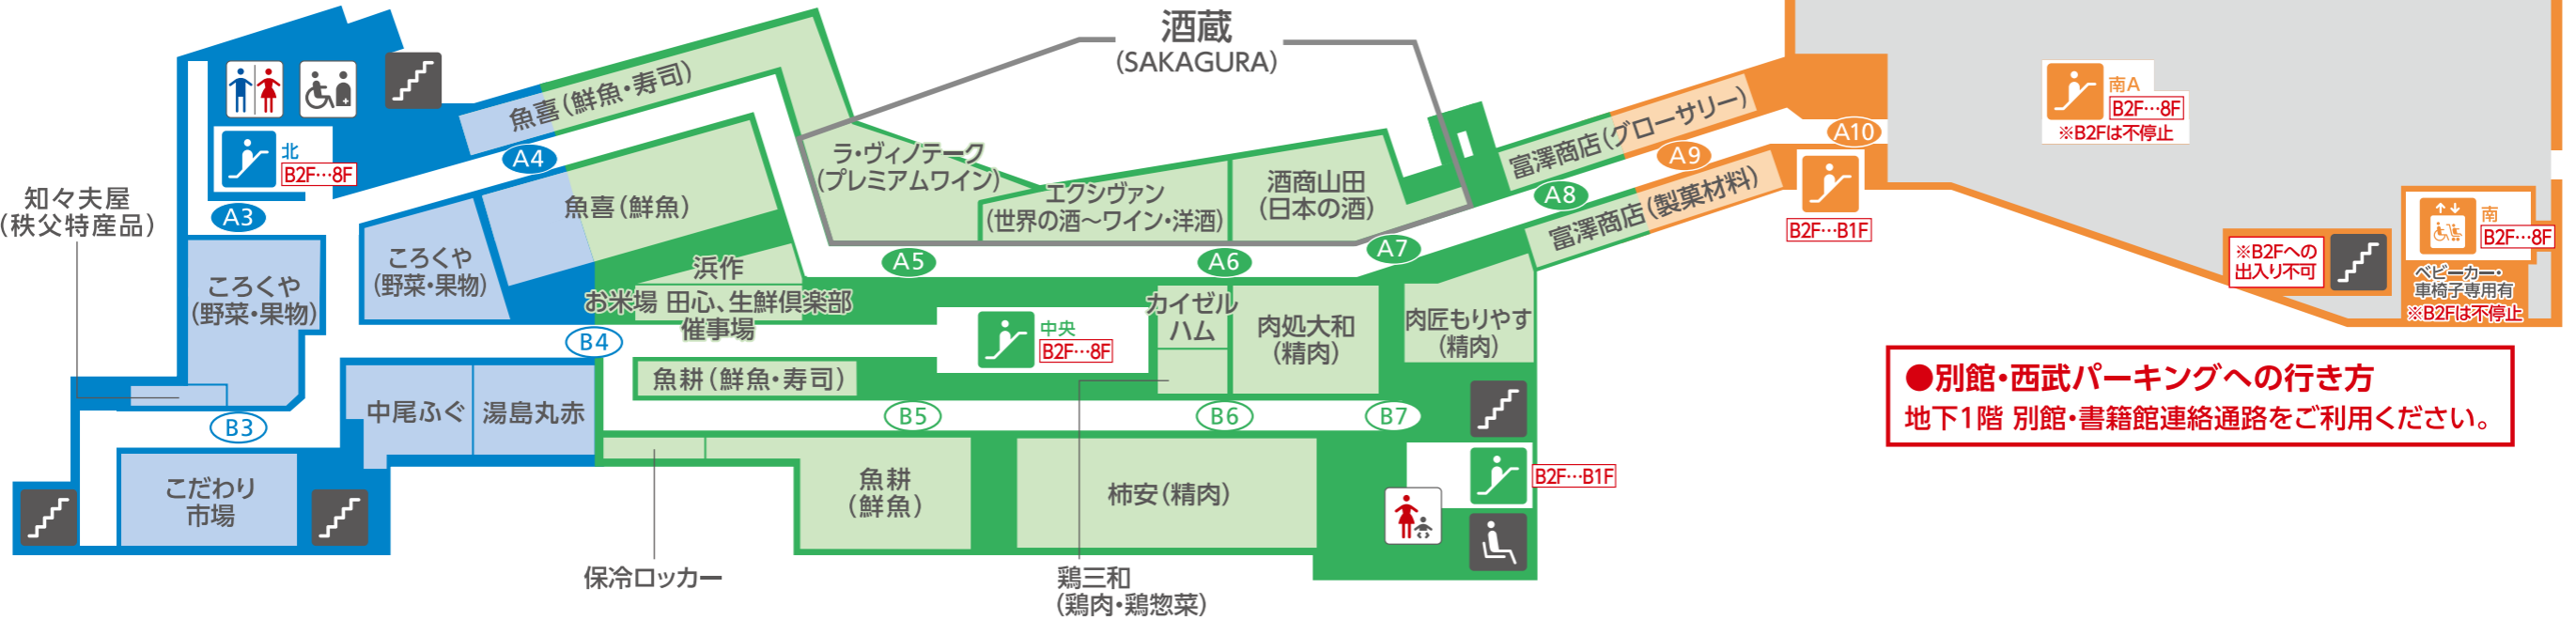

B2F

西武
食品館

西武食品館〈生鮮倶楽部、酒蔵〉

※誠に勝手ながら、予告なく掲載の売場や施設が変更となる場合がございます。何とぞご了承ください。

●別館・西武パーキングへの行き方
地下1階 別館・書籍館連絡通路をご利用ください。

北 1-4番地

青果 | 鮮魚

中央 5-8番地

鮮魚 | 精肉 | 日本の酒 | 世界の酒 | プレミアムワイン

南 9-11番地