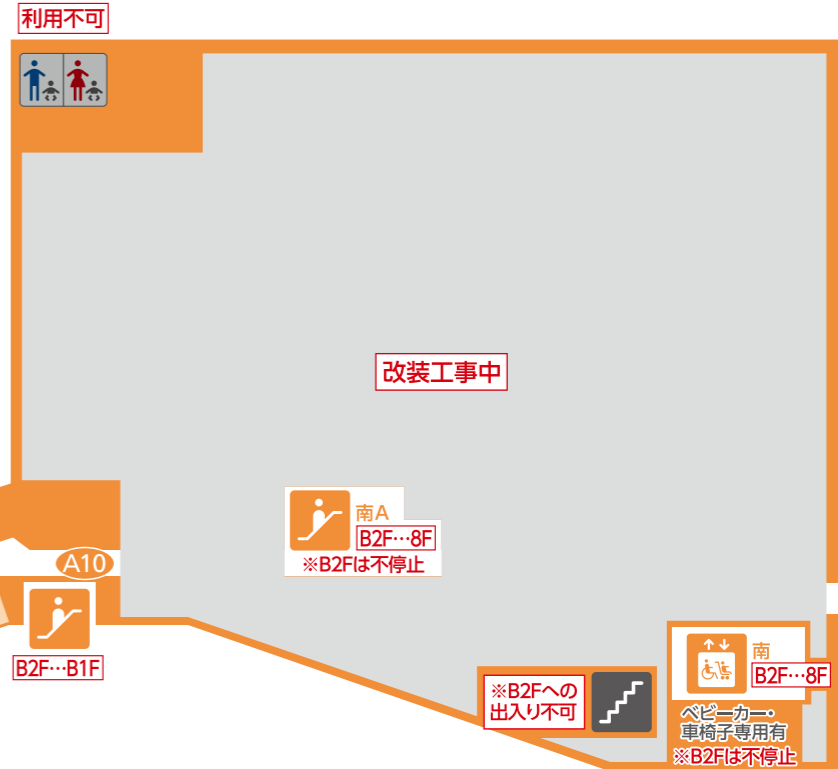

B2F

西武
食品館

西武食品館〈生鮮倶楽部、酒蔵〉

※誠に勝手ながら、予告なく掲載の売場や施設が変更となる場合がございます。何とぞご了承ください。

●別館・西武パーキングへの行き方
地下1階 別館・書籍館連絡通路をご利用ください。

北 1-4番地

青果 | 鮮魚

中央 5-8番地

鮮魚 | 精肉 | 日本の酒 | 世界の酒 | プレミアムワイン

南 9-11番地